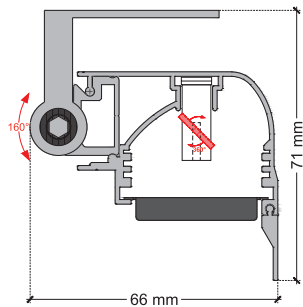

LL3AL IP65

Aga-Led® B6 4 Positions, rotating 360°
 2400K - 1.2W - 24V
 2 Lighting units / ornament
 Anti-Glare Grid GTC - Front Visor - Fixture FLP1
 Length on measure
[Download Technical Data-Sheet](#)

Mit den in 4 Positionen um 360° verstellbaren Aga-Led-Lichtquellen der Leuchten lässt sich das Licht zielgerichtet auf das gewünschte Objekt lenken, ohne die Position der Leuchte selbst zu verändern.

LU4CALC IP67