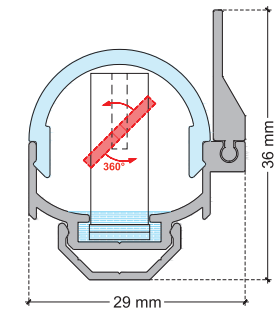

L'orientation à 360° des sources lumineuses Aga Led-4 positions dans les luminaires vous offre la possibilité d'une projection de lumière ciblée sur l'objet désiré sans changer le positionnement du luminaire.

The Agabekov **LL3AL IP65 & LU4CALC IP67** luminaires let you illuminate your façade and beautify architectural features without harming your building's aesthetics.

The 360° orientation of Aga LED-4 positions lighting source in the luminaires allows light to be projected on the desired object without changing the luminaire's positioning.

Mit den in 4 Positionen um 360° verstellbaren Aga-Led-Lichtquellen der Leuchten lässt sich das Licht zielgerichtet auf das gewünschte Objekt lenken, ohne die Position der Leuchte selbst zu verändern.

LU4CALC IP67